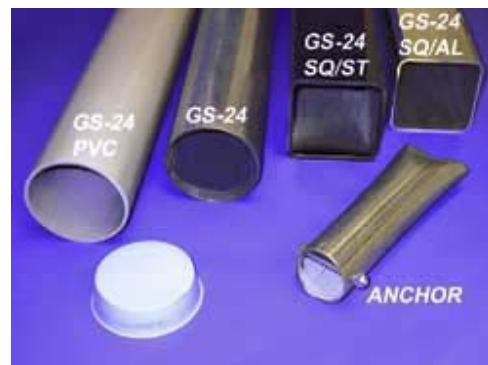

Цена за комплект: 2 900 руб. (без НДС)
(Комплект: закладные - 2 шт.,
центральный якорь - 1 шт.)

* Количество имеющихся в наличии аксессуаров ограничено.

* При заказе покрытия теннисного корта DECOTURF PRO полный комплект теннисных аксессуаров DOUGLAS предоставляется заказчику БЕСПЛАТНО.

* Данное предложение действительно в течение 30 дней.

douglas®